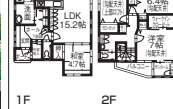

4LDK 東金沢駅が近い

■98.69㎡(29.85坪) ■96.97㎡(29.33坪)
[上]洋6.7、洋6.6、トイレ、洗面、サニタム×2、バルコニー
[下]LDK14.7、和2.9、トイレ、洗面、浴室
■3台可 ●小坂小学校、北鳴中学校
●IRいしかわ鉄道東金沢駅より徒歩6分

仲介

新築 金沢 **矢木(2)** **2,570万円** ●4LDK

●小学校が近い ●商業施設が近い ●公園が近い ●病院が近い ●交通アクセスが便利
●収納が、とにかく充実 ●玄関収納が、魅力的 ●圧迫感がなく開放的

4LDK 小学校が近い

■111.15㎡(33.62坪) ■109.33㎡(33.07坪)
[上]洋7.5、洋6.4、洋6.0、トイレ、洗面、サニタム、バルコニー、ロフト
[下]LDK15.2、和4.7、トイレ、洗面、浴室
■3台可 ●三小中学校、西南部中学校
●上荒屋バス停より徒歩5分

仲介

新築 山崎 **富光寺町** **2,570万円** ●5LDK

●小学校が近い ●スーパーが近い ●公園が近い ●山側高台が近い ●各部屋が広い
●収納が、とにかく充実 ●玄関収納が、魅力的 ●テラススペースが、魅力的

5LDK 小学校が近い

■149.24㎡(45.14坪) ■130.44㎡(39.45坪)
[上]洋8.4、洋6.1、洋6.0、トイレ、洗面、サニタム、バルコニー×2
[下]LDK18.6、和5.4、トイレ、洗面、浴室
■3台可 ●広陽小学校、北辰中学校
●富光寺住宅バス停より徒歩4分

仲介

新築 金沢 **窪(5)** **2,790万円** ●4LDK

●小・中学校が近い ●スーパーが近い ●公園が近い ●病院が近い ●山側高台が近い
●収納が、とにかく充実 ●玄関収納が、魅力的 ●テラススペースが、魅力的