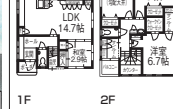

4LDK 小学校が近い

■117.82㎡(35.64坪) ■106.26㎡(32.14坪)
[上]洋7.9、洋6.6、トイレ、洗面、サニタム、バルコニー、ロフト
[下]LDK15.4、和4.0、トイレ、洗面、浴室
■3台可 ●千坂小学校、北鳴中学校
●法光寺バス停より徒歩2分

仲介

新築 金沢 **三池町** **2,560万円** ●4LDK

●南西角地 ●小・中学校が近い ●スーパーが近い ●公園が近い ●病院が近い
●東金沢駅が近い ●特許スペースが充実(サニタム2バルコニー) ●圧迫感がなく開放的

4LDK 東金沢駅が近い

■98.69㎡(29.85坪) ■96.97㎡(29.33坪)
[上]洋6.7、洋6.6、トイレ、洗面、サニタム×2、バルコニー
[下]LDK14.7、和2.9、トイレ、洗面、浴室
■3台可 ●小坂小学校、北鳴中学校
●IRいしかわ鉄道東金沢駅より徒歩6分

仲介

新築 金沢 **矢木(2)** **2,570万円** ●4LDK

●小学校が近い ●商業施設が近い ●公園が近い ●病院が近い ●交通アクセスが便利
●収納が、とにかく充実 ●玄関収納が、魅力的 ●圧迫感がなく開放的