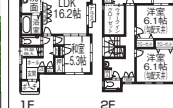

4LDK 小学校が近い

■111.15㎡(33.62坪) ■109.33㎡(33.07坪)
[上]洋7.5、洋6.4、洋6.0、トイレ、洗面、サニタム、バルコニー、ロフト
[下]LDK15.2、和4.7、トイレ、洗面、浴室
■3台可 ●三小中学校、西南部中学校
●上荒屋バス停より徒歩5分

仲介

新築 山崎 **富光寺町** **2,570万円** ●5LDK

●小学校が近い ●スーパーが近い ●公園が近い ●山側高台が近い ●各部屋が広い
●収納が、とにかく充実 ●玄関収納が、魅力的 ●テラススペースが、魅力的

5LDK 小学校が近い

■149.24㎡(45.14坪) ■130.44㎡(39.45坪)
[上]洋8.4、洋6.1、洋6.0、トイレ、洗面、サニタム、バルコニー×2
[下]LDK18.6、和5.4、トイレ、洗面、浴室
■3台可 ●広陽小学校、北辰中学校
●富光寺住宅バス停より徒歩4分

仲介

新築 金沢 **窪(5)** **2,790万円** ●4LDK

●小・中学校が近い ●スーパーが近い ●公園が近い ●病院が近い ●山側高台が近い
●収納が、とにかく充実 ●玄関収納が、魅力的 ●テラススペースが、魅力的

4LDK 小・中学校が近い

■117.30㎡(35.48坪) ■116.94㎡(35.37坪)
[上]洋7.9、洋6.1、洋6.1、トイレ、洗面、サニタム、バルコニー
[下]LDK16.2、和5.3、トイレ、洗面、浴室、ユーティリティ
■3台可 ●伏見台小学校、高尾台中学校
●伏見台小学校バス停より徒歩3分

仲介

新築 金沢 **高畠(1)** **2,880万円** ●5LDK

●各部屋が広い ●スーパーが近い ●公園が近い ●圧迫感がなく開放的 ●交通アクセスが便利
●収納が、とにかく充実 ●玄関収納が、魅力的 ●テラススペースが、魅力的