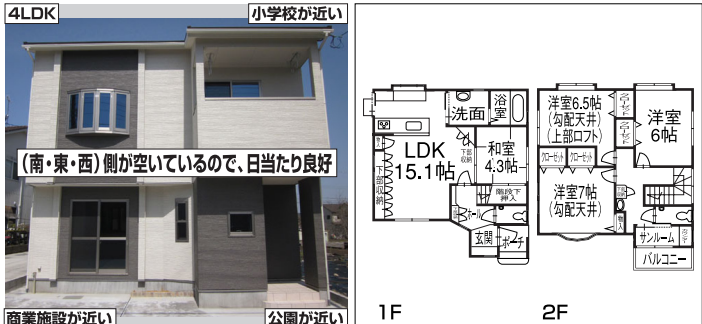

新築住宅で、このボリューム! こここで充実して、この価格は魅力的… 中古住宅をお探しの方も、ぜひご検討下さい!!

新築 金沢 涌波(1) **2,390**万円 オープンハウス 4/14(土)・15(日) ●4LDK AM10:00~PM5:00

●4LDK
●(南・東・西)側が空いているので、日当たり良好 ●小学校が近い ●商業施設が近い ●公園が近い ●山側環状が近い
●なかなか出ない人気の地区 ●収納が、とにかく充実 ●玄関収納が、魅力的 ●圧迫感がなく開放的 ●交通アクセスが便利

●104.14㎡(31.50坪) ●99.27㎡(30.02坪)
●[上]洋7.洋6.5.洋6.トイレ.洗面.サンルーム.バルコニー.ロフト
●[下]LDK15.1.和4.3.トイレ.洗面.浴室 ●3台可
●南小立野小学校.城南中学校 ●涌波1丁目バス停より徒歩約4分

(株)ファーストホーム

新築 七 窪 **2,230**万円 ●5LDK

●185.32㎡(56.05坪) ●131.21㎡(39.69坪) ●[上]洋7.7.洋6.7.洋6.2.洋6.1.トイレ.洗面.サンルーム.バルコニー.ロフト [下]LDK17.5.和6.3.トイレ.洗面.浴室.ユーティリティ
●5台可 ●宇ノ気小学校.宇ノ気中学校 ●はく市福祉巡回バス七窪わかほ町会バス停より徒歩3分 ●仲介

新築 金沢 大 額(1) **2,550**万円 ●4LDK

●150.13㎡(45.41坪) ●115.05㎡(34.80坪) ●[上]洋7.1.洋6.4.洋6.トイレ.洗面.サンルーム×2.バルコニー [下]LDK17.和6.1.トイレ.洗面.浴室
●3台可 ●額小学校.額中学校 ●大額1丁目バス停より徒歩2分 ●仲介

新築 白山 知気寺町 **2,570**万円 ●5LDK

●152.01㎡(45.98坪) ●124.90㎡(37.78坪) ●[上]洋8.1.洋6.3.洋6.洋5.トイレ.洗面.サンルーム.バルコニー.ロフト [下]LDK15.5.和4.5.トイレ.洗面.浴室.ユーティリティ
●4台可 ●広陽小学校.北辰中学校 ●深瀬新町バス停より徒歩10分 ●仲介