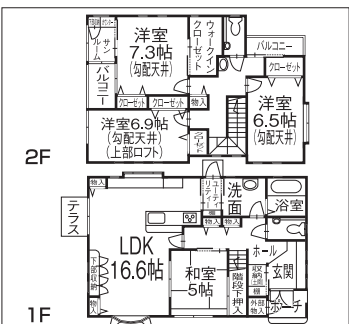

新築住宅で、このボリューム! ここまで充実して、この価格は魅力的… 中古住宅をお探の方も、ぜひご検討下さい!!

**新築** 金沢 **みどり(1)** **3,230万円** **オープンハウス 12/1(土)のみ**  
●4LDK AM10:00~PM5:00

●4LDK  
●東南角地 ●小・中学校が近い ●土地・建物が広い ●間口の広い間取(貴重) ●収納が、とにかく充実 ●玄関収納が、魅力的 ●駐車6台可  
●色んな使い道の出来る間取(趣味部屋・化粧部屋・ダンス置場等) ●キッチン周りが充実(食品庫・物置・ゴミ置場等) ●テラススペースが、魅力的

4LDK 土地-60.56坪(広々)

東南角地

小・中学校が近い 駐車6台可

■200.20㎡(60.56坪) ■121.58㎡(36.77坪)  
間 [上]洋7.3、洋6.9、洋6.5、トイレ、洗面、サンルーム、バルコニー×2、ロフト  
[下]LDK16.6、和5、トイレ、洗面、浴室、ユーティリティールーム ■6台可  
緑小学校、緑中学校 西みどり1丁目バス停より徒歩4分

**(株)ファーストホーム**

**新築** 金沢 **西金沢新町** **2,980万円** ●4LDK

●西金沢が近い ●小学校が近い ●中学校が近い ●スーパーが近い ●公園が近い  
●収納が、とにかく充実 ●玄関収納が、魅力的 ●テラススペースが、魅力的  
■136.32㎡(41.23坪) ■115.40㎡(34.90坪)  
間 [上]洋8.2、洋6.5、洋6.2、トイレ、洗面、サンルーム×2、バルコニー  
[下]LDK16.6、和5.7、トイレ、洗面、浴室  
■3台可 西金沢小学校、西金沢中学校  
西金沢新町バス停より徒歩3分

5LDK スーパーが近い

各部屋が広い

圧迫感がなく開放的

**新築** 津幡 **潟 端** **2,460万円** ●5LDK

■134.79㎡(40.77坪) ■124.47㎡(37.65坪) 間 [上]洋7.1、洋6、洋6、洋5.4、トイレ、洗面、サンルーム、バルコニー、ロフト [下]LDK15.2、和5.5、トイレ、洗面、浴室、サンルーム  
■4台可 桑南小学校、津幡南中学校 潟端西バス停より徒歩2分