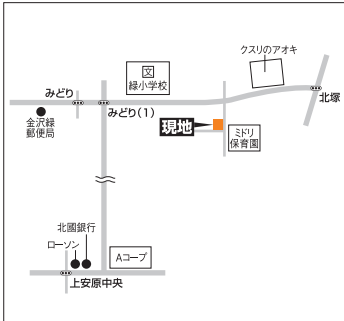

4LDK 土地-60.56坪(広々)

東南角地

小・中学校が近い 駐車6台可

■200.20㎡(60.56坪) ■121.58㎡(36.77坪)  
間 [上]洋7.3、洋6.9、洋6.5、トイレ、洗面、サンルーム、バルコニー×2、ロフト  
[下]LDK16.6、和5、トイレ、洗面、浴室、ユーティリティールーム ■6台可  
緑小学校、緑中学校 西みどり1丁目バス停より徒歩4分

**(株)ファーストホーム**

**新築** 金沢 **西金沢新町** **2,980万円** ●4LDK

●西金沢が近い ●小学校が近い ●中学校が近い ●スーパーが近い ●公園が近い  
●収納が、とにかく充実 ●玄関収納が、魅力的 ●テラススペースが、魅力的  
■136.32㎡(41.23坪) ■115.40㎡(34.90坪)  
間 [上]洋8.2、洋6.5、洋6.2、トイレ、洗面、サンルーム×2、バルコニー  
[下]LDK16.6、和5.7、トイレ、洗面、浴室  
■3台可 西金沢小学校、西金沢中学校  
西金沢新町バス停より徒歩3分

4LDK 小・中学校が近い

西金沢駅が近い

スーパーが近い

**新築** 金沢 **高 畠(1)** **3,070万円** ●5LDK

●各部屋が広い ●スーパーが近い ●公園が近い ●圧迫感がなく開放的 ●交通アクセスが便利  
●収納が、とにかく充実 ●玄関収納が、魅力的 ●テラススペースが、魅力的  
■141.66㎡(42.85坪) ■129.43㎡(39.15坪)  
間 [上]洋7.1、洋6.4、洋6.4、洋6、トイレ、洗面、サンルーム、バルコニー×2、ロフト  
[下]LDK17.3、和7.4、トイレ、洗面、浴室  
■3台可 米丸小学校、高岡中学校  
高畠町バス停より徒歩4分